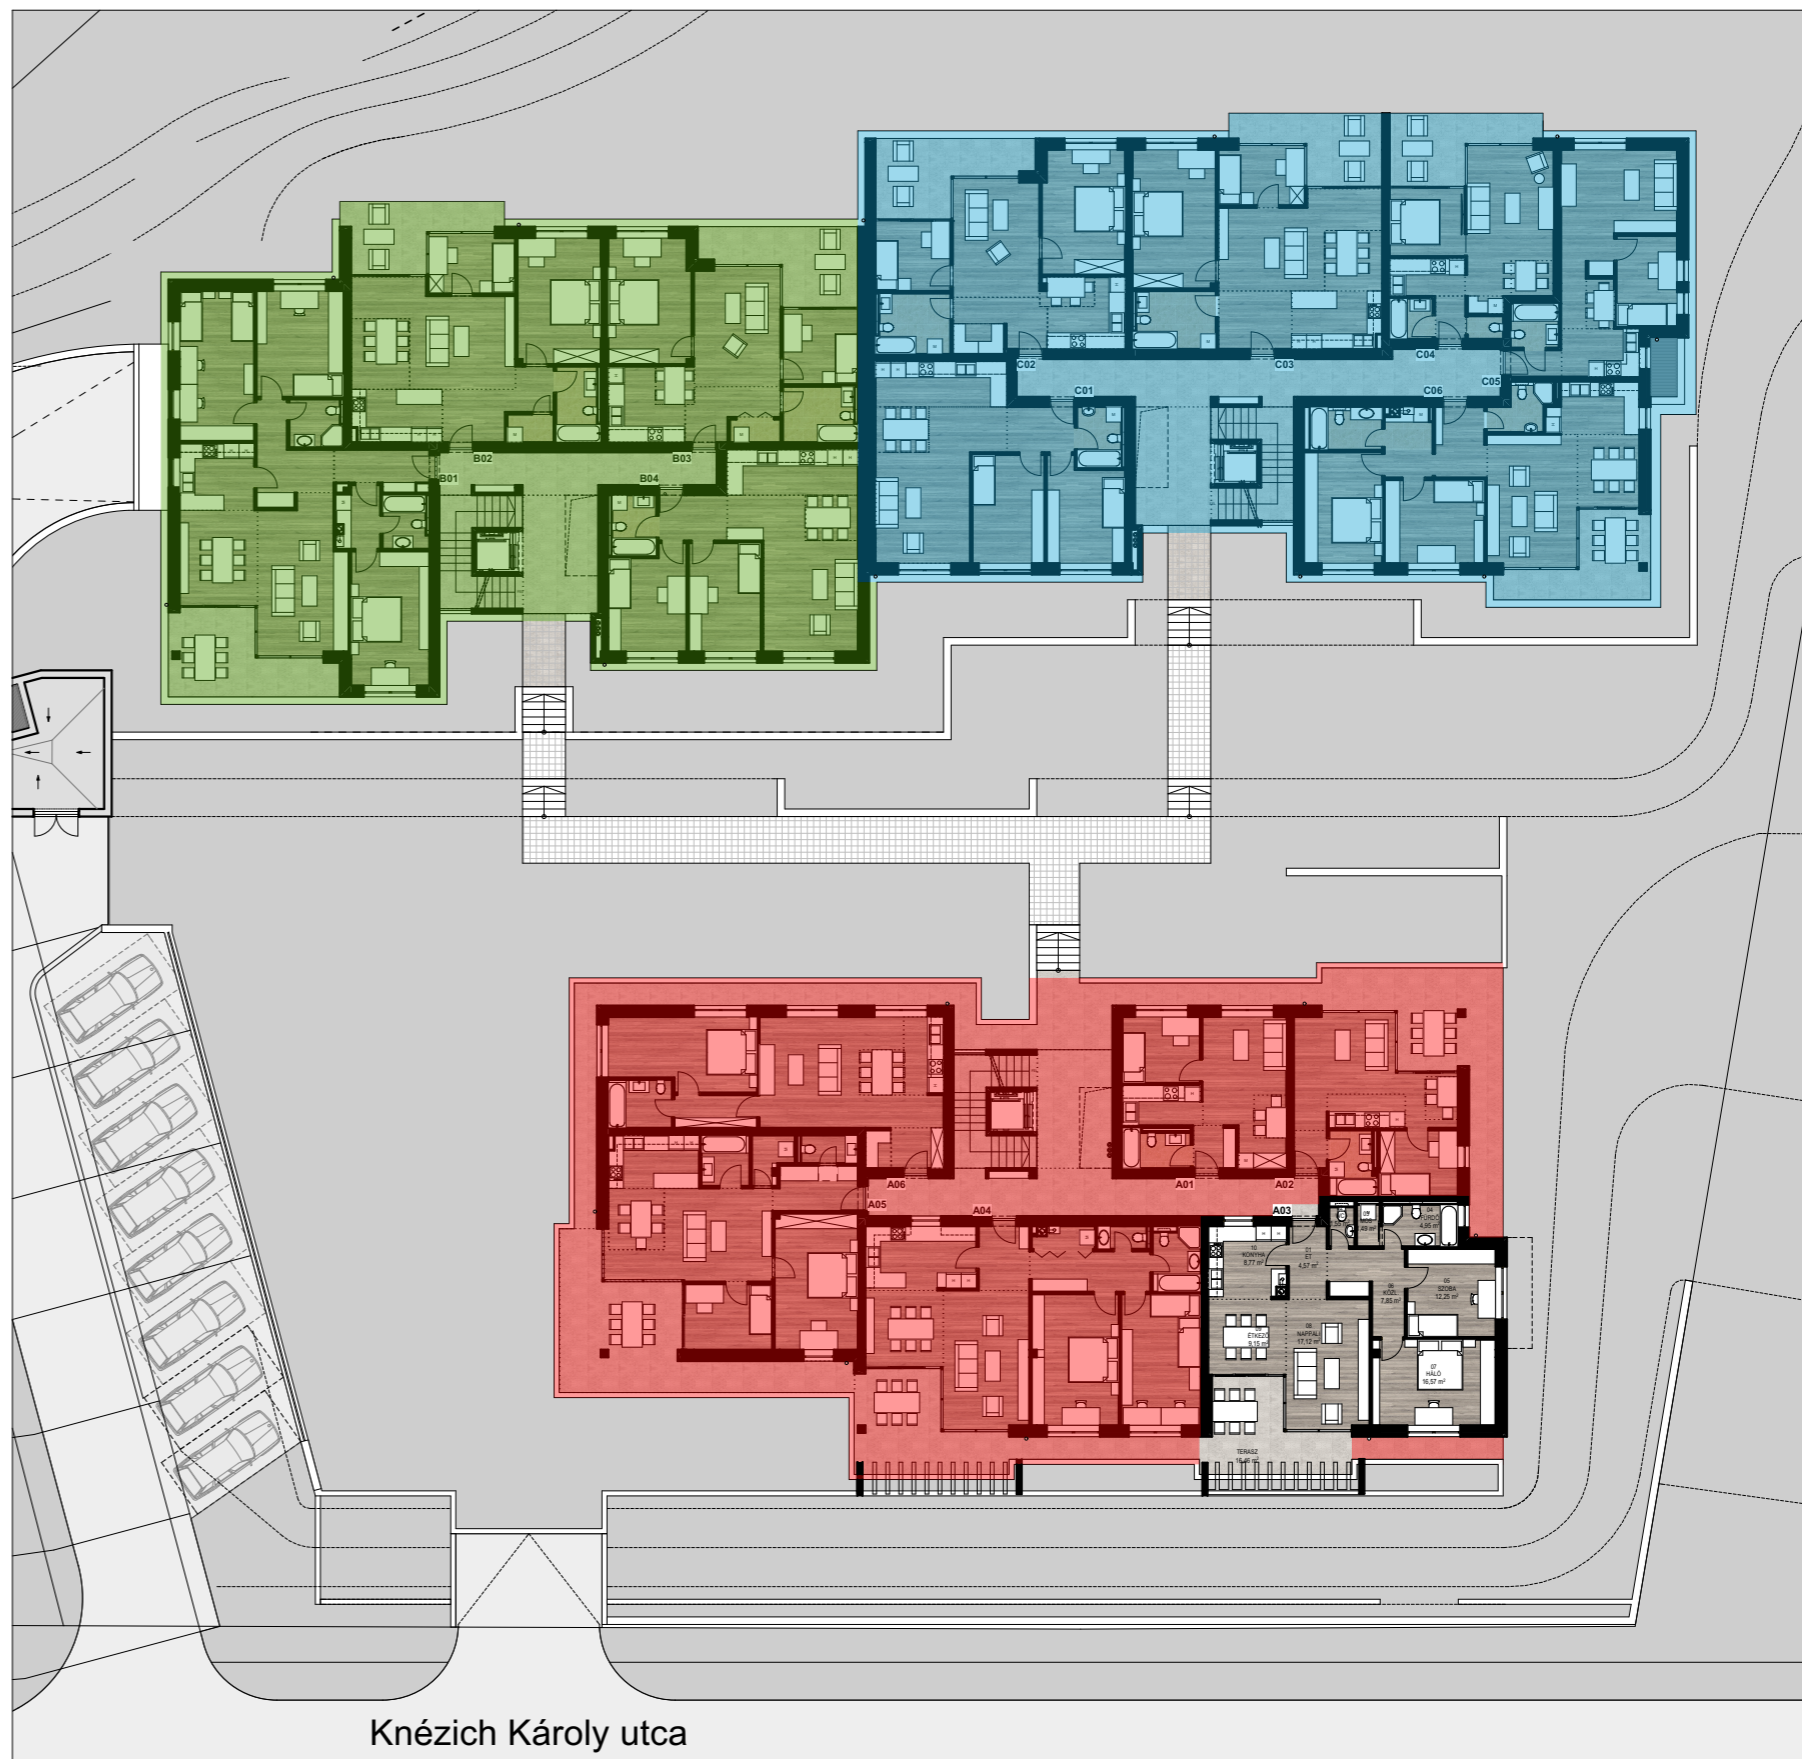

ALAPTERÜLET		
Helyiség neve	Terület	
01	ET	4,57
02	WC	1,55
03	MOS	1,49
04	FÜRDŐ	4,95
05	SZOBA	12,25
06	KÖZL.	7,85
07	HÁLÓ	16,57
08	NAPPALI	17,12
09	ÉTKEZŐ	9,15
10	KONYHA	8,77
		84,27 m²

TERASZ		
Helyiség neve	Terület	
TERASZ	16,46	
		16,46 m²

A 03 LAKÁS

A ÉPÜLET - FÖLDSZINT

AULICH PRESTIGE 2. ÜTEM