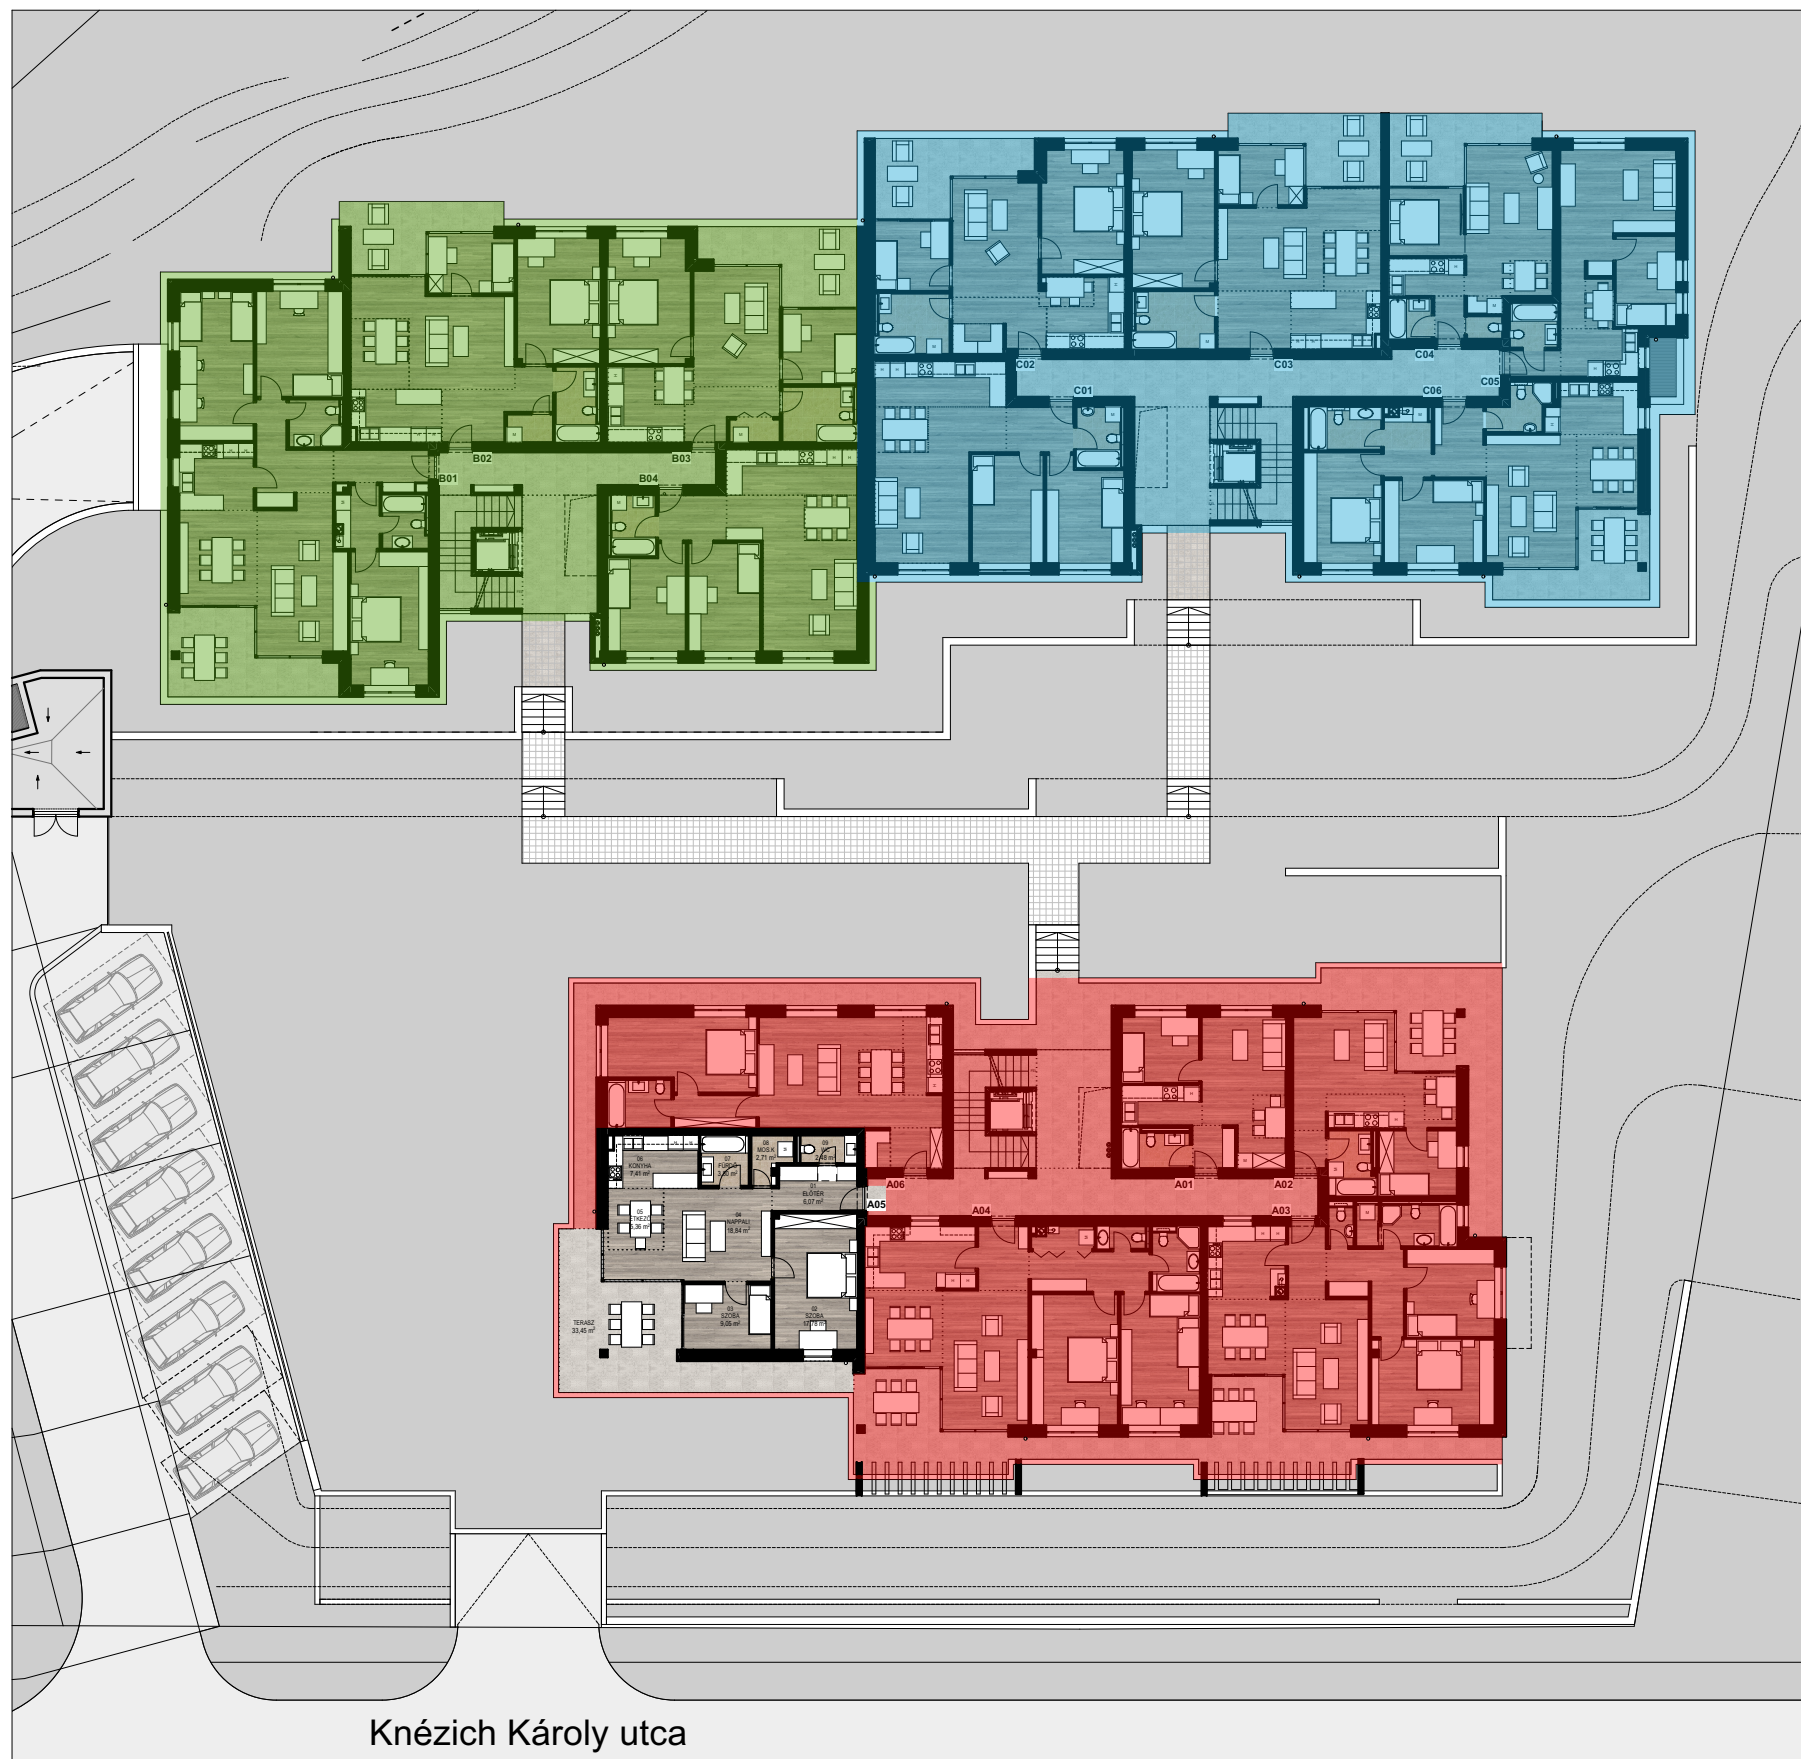

ALAPTERÜLET		
	Helyiség neve	Terület
01	ELŐTÉR	6,07
02	SZOBA	17,78
03	SZOBA	9,05
04	NAPPALI	18,84
05	ÉTKEZŐ	5,36
06	KONYHA	7,41
07	FÜRDŐ	3,80
08	MOS.K	2,71
09	WC	2,48
		73,50 m²

TERASZ		
	Helyiség neve	Terület
	TERASZ	33,45
		33,45 m²

A 05 LAKÁS

A ÉPÜLET - FÖLDSZINT

AULICH PRESTIGE 2. ÜTEM