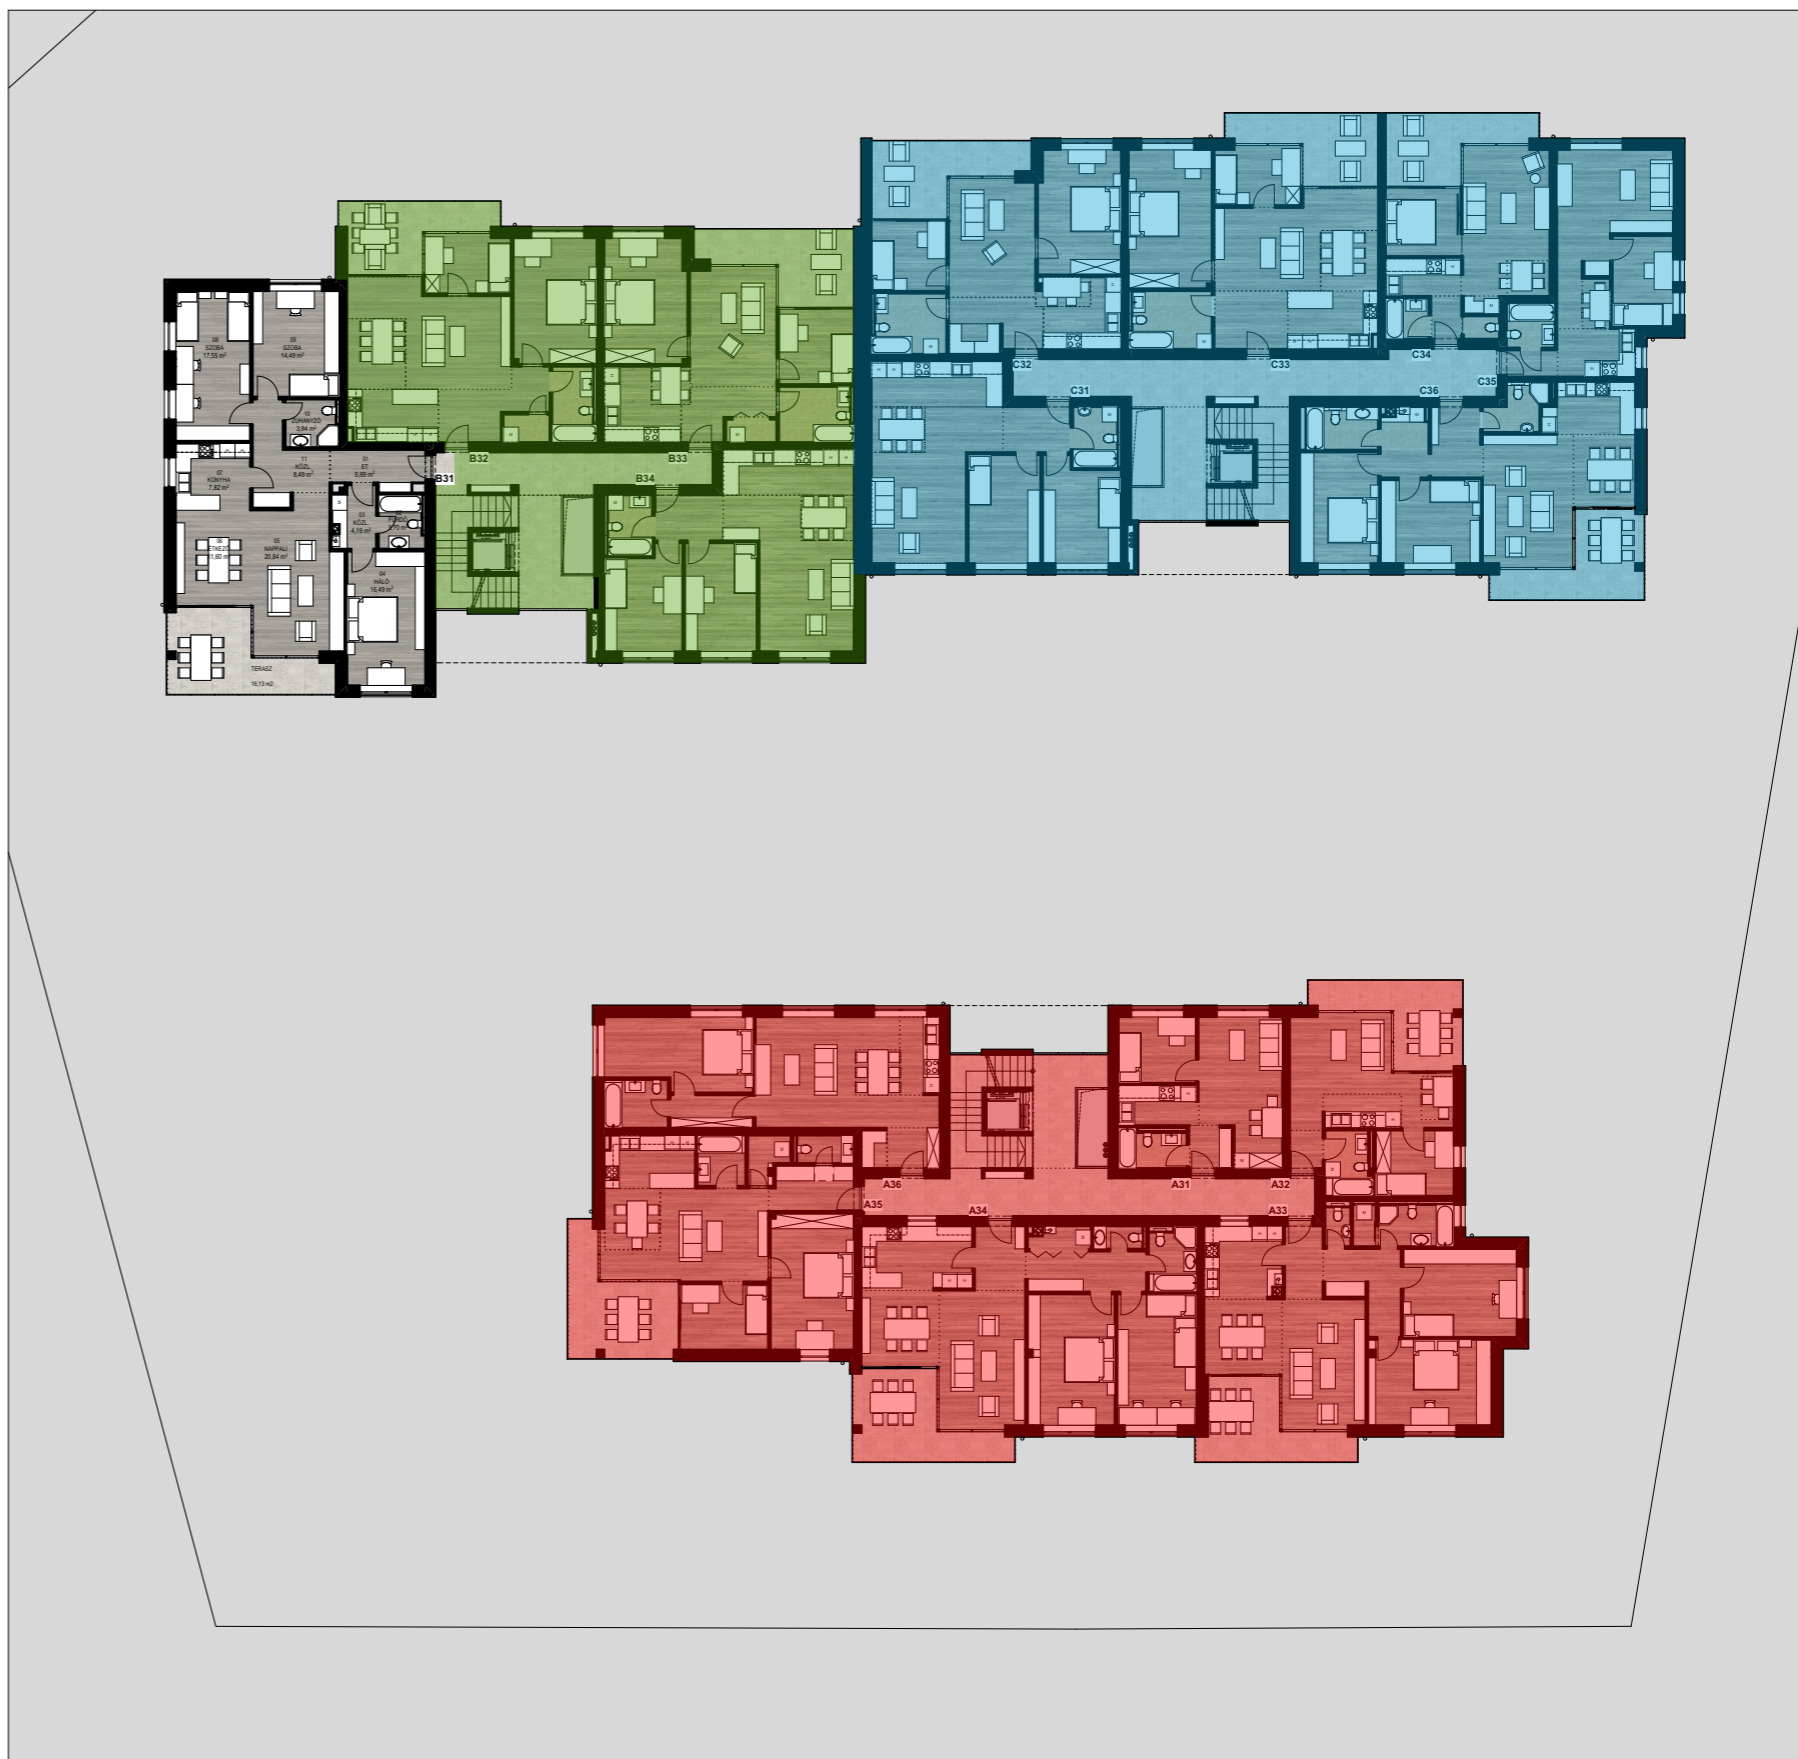

ALAPTERÜLET		
Helyiség neve	Terület	
01	ET	5,69
02	FÜRDŐ	3,70
03	KÖZL.	4,19
04	HÁLÓ	16,49
05	NAPPALI	20,84
06	ÉTKEZŐ	11,60
07	KONYHA	7,82
08	SZOBA	17,55
09	SZOBA	14,49
10	ZUHANYZÓ	3,94
11	KÖZL.	8,49
		114,80 m²

TERASZ		
Helyiség neve	Terület	
TERASZ	16,13	
		16,13 m²

B 31 LAKÁS

B ÉPÜLET - III.EMELET

AULICH PRESTIGE 2. ÜTEM