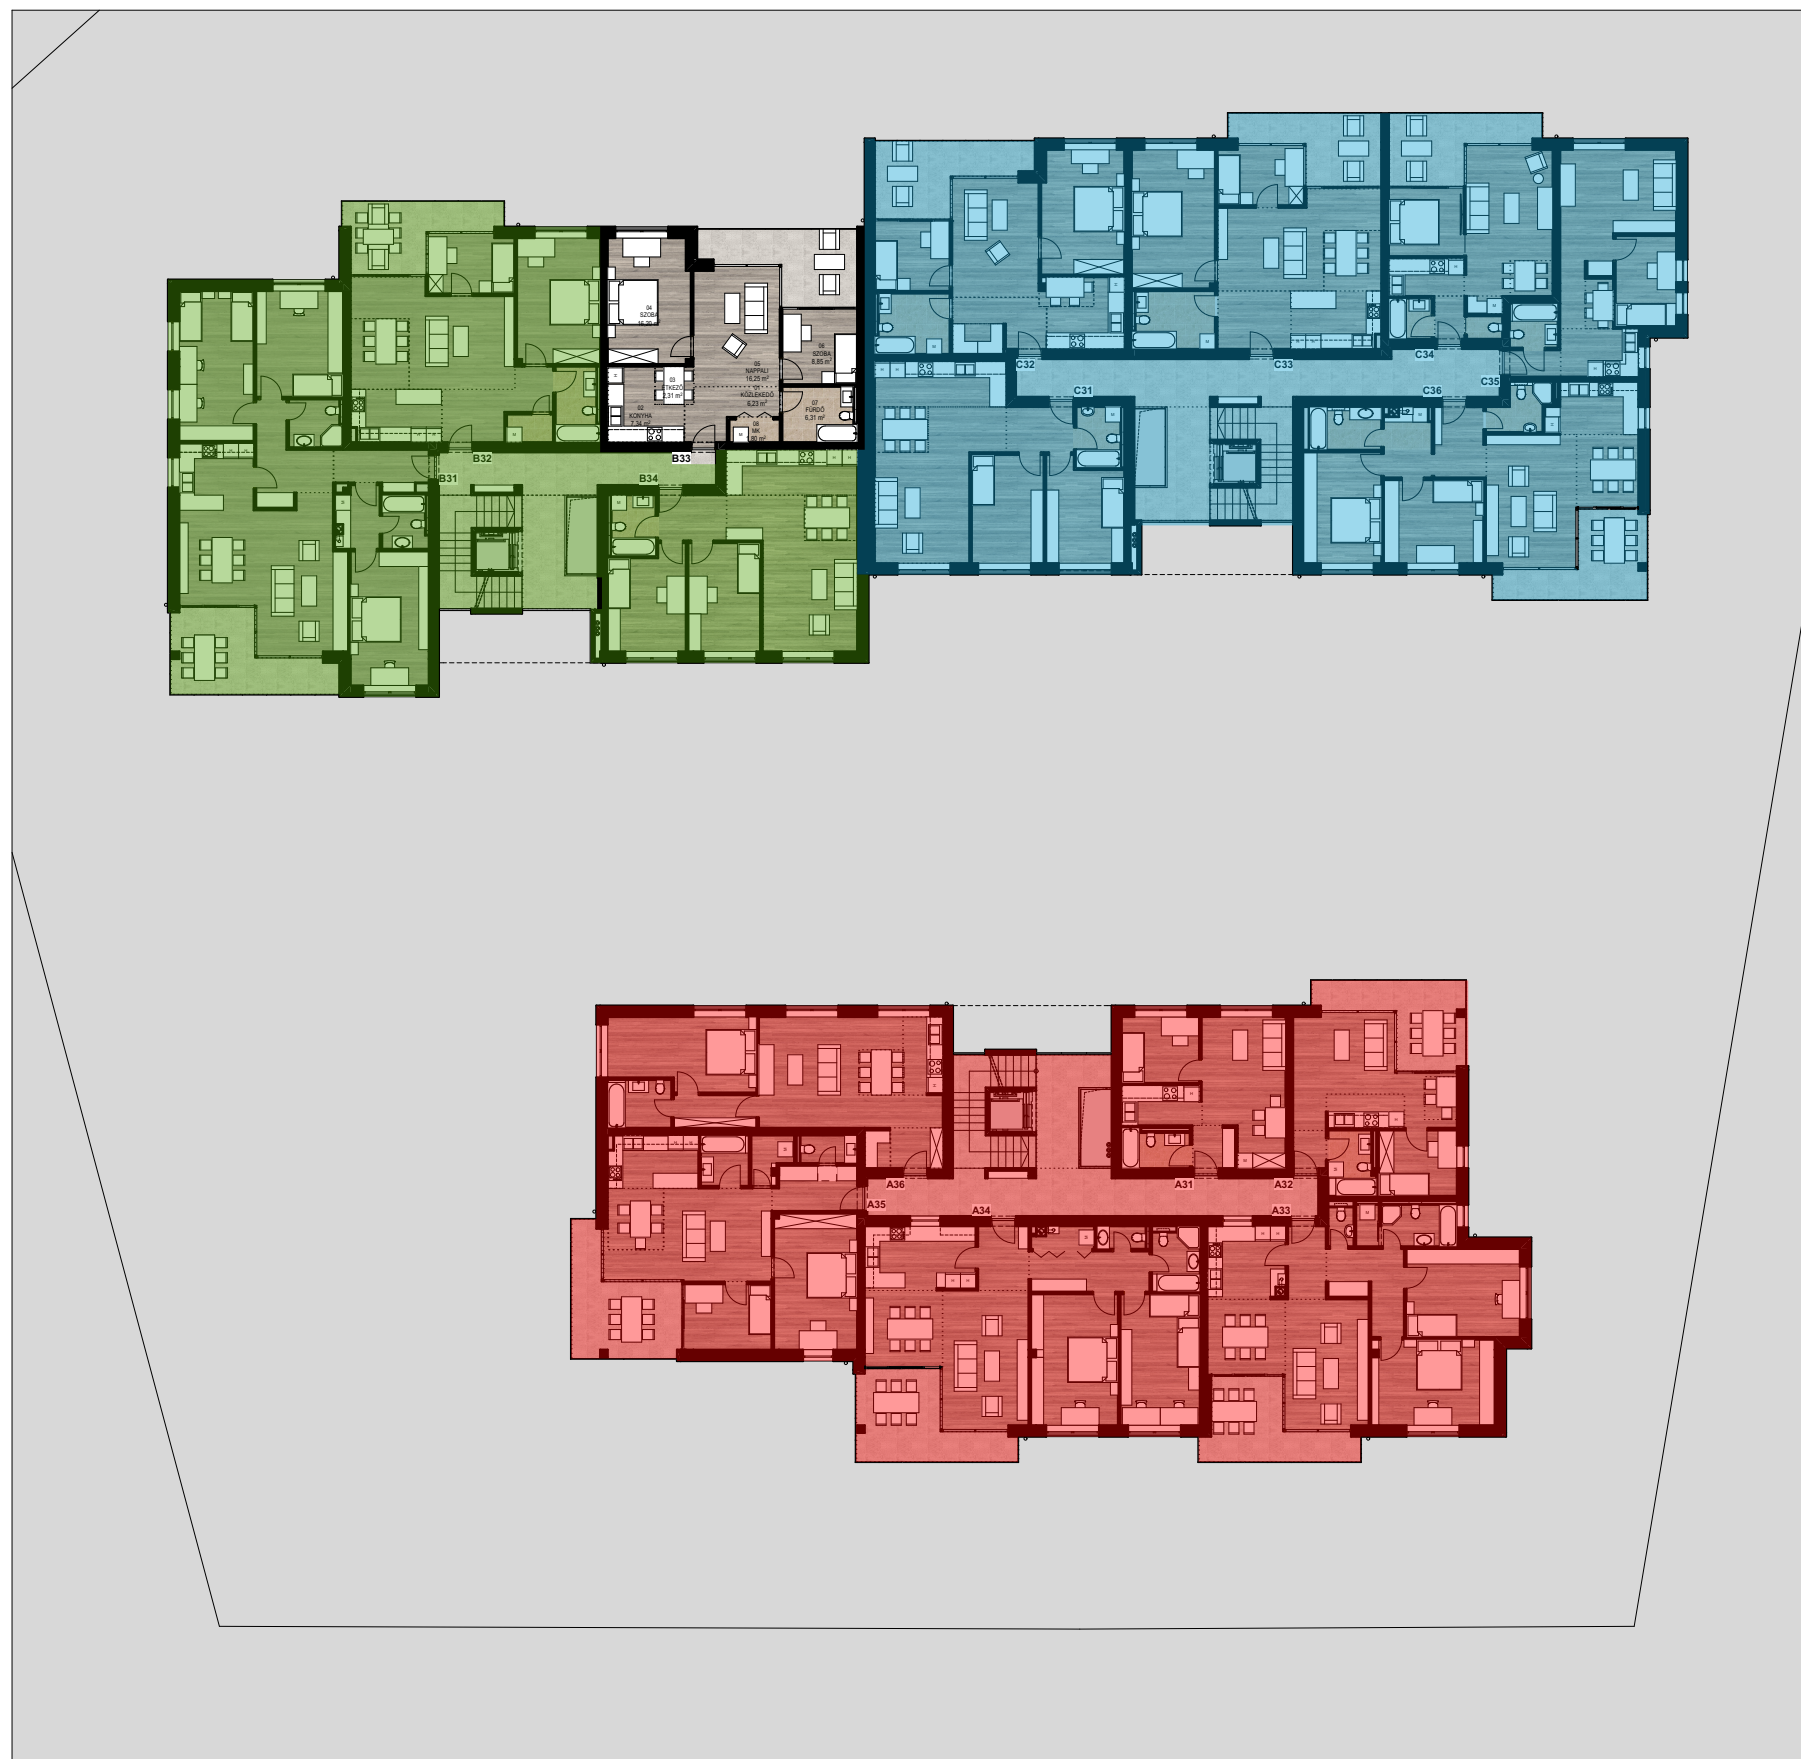

ALAPTERÜLET		
	Helyiség neve	Terület
01	KÖZLEKEDŐ	6,23
02	KONYHA	7,34
03	ÉTKEZŐ	2,31
04	SZOBA	16,20
05	NAPPALI	16,25
06	SZOBA	8,85
07	FÜRDŐ	6,31
08	MK	1,80
		65,29 m²

TERASZ	
Helyiség neve	Terület
TERASZ	13,86
13,86 m²	

B 33 LAKÁS

B ÉPÜLET - III.EMELET

AULICH PRESTIGE 2. ÜTEM